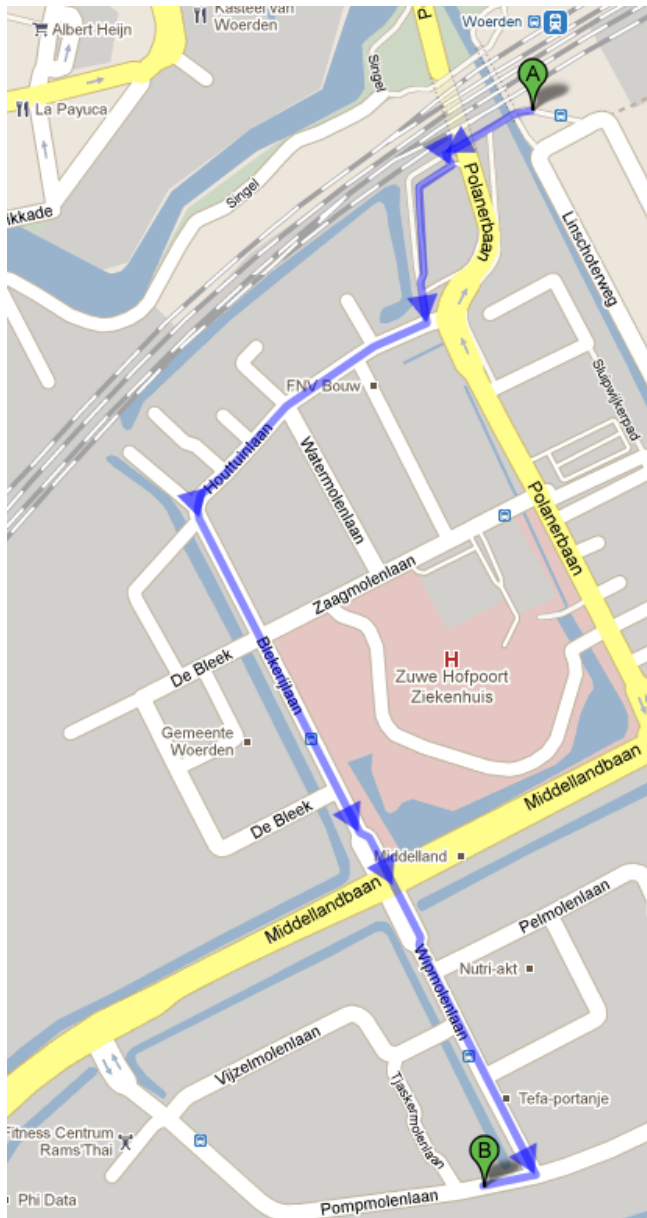

Routebeschrijving

Pompmolenlaan 19, 3447 GK Woerden

Met het openbaar vervoer:

Neem de trein naar Woerden.

Wanneer u vanaf het perron de trap naar boven neemt, moet u de uitgang links nemen.

Te voet: ± 16 minuten

Houd links aan en loop rechts langs de parkeerplaats.

Sla na ongeveer 300 meter rechtsaf naar de Houttuinlaan

Neem de flauwe bocht naar links naar de Blekerijlaan

Flauwe bocht naar links om op de Blekerijlaan te blijven.

Vervolg de weg naar de Wipmolenlaan.

Sla aan het eind van de weg rechtsaf naar de Pompmolenlaan, aan de linkerzijde vindt u Cayentis.

Per bus: ± 5 minuten

Neem lijn 3 richting Station NS via Molenvliet.

Uitstappen bij halte Wipmolenlaan.

Sla aan het eind van de weg rechtsaf naar de Pompmolenlaan, aan de linkerzijde vindt u Cayentis.